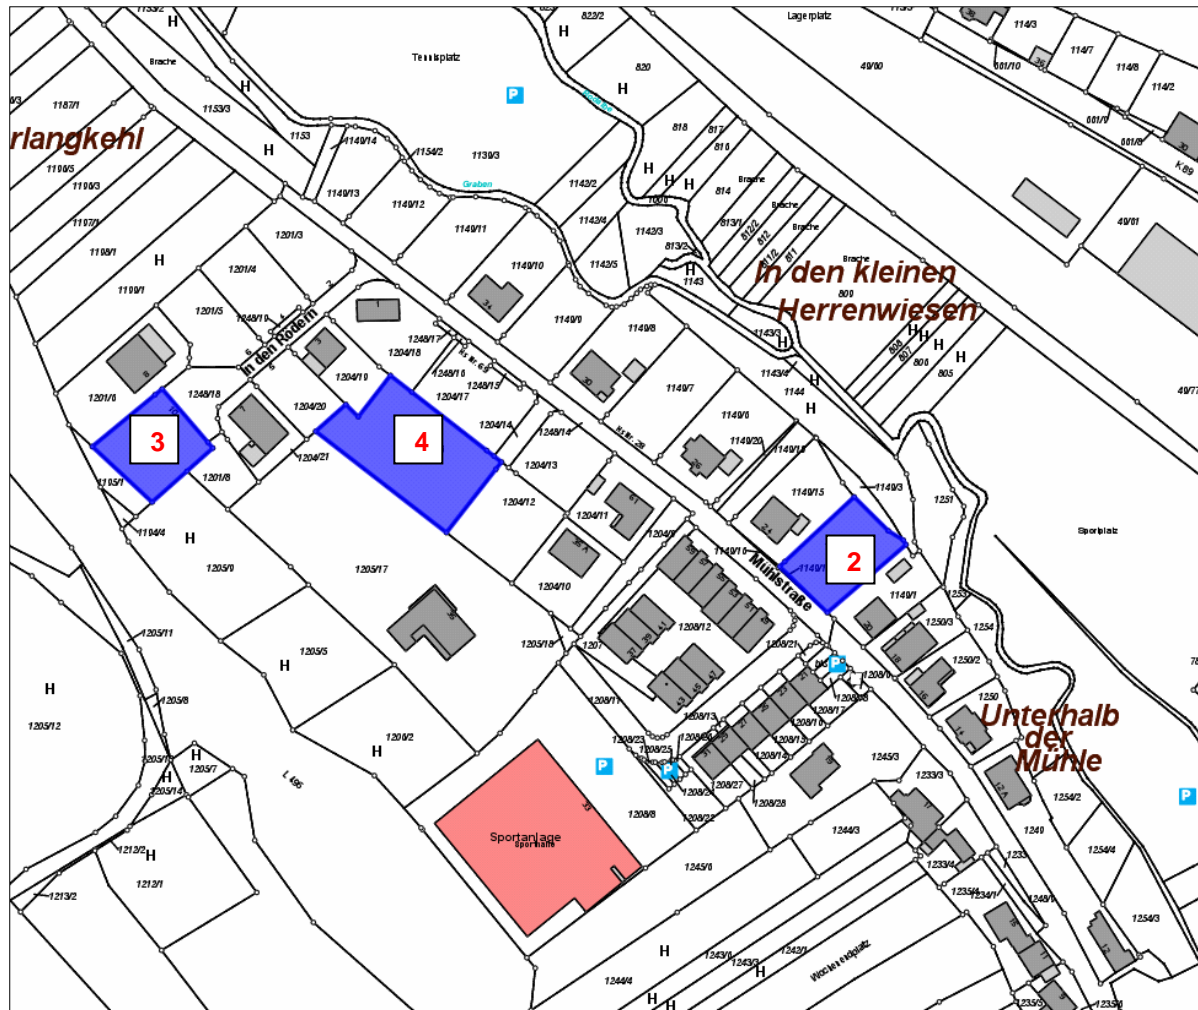

Bauplätze Gemeinde Münchweiler

Baugebiet „Mühlstraße – In den Rödern“

Derzeit verfügbare Bauplätze:

- 2) Bauplatz Pl.-Nr. 1149/17
Größe: 731 m²
Kaufpreis: 40.741,34 €*
* ggf. noch Änderungen möglich
- 3) Bauplatz Pl.-Nr. 1201/7
Größe: 716 m²
Kaufpreis: 40.055,52 €
- 4) Bauplatz Pl.-Nr. 1204/16
Größe: 1.408 m²
Kaufpreis: 77.342,32 €