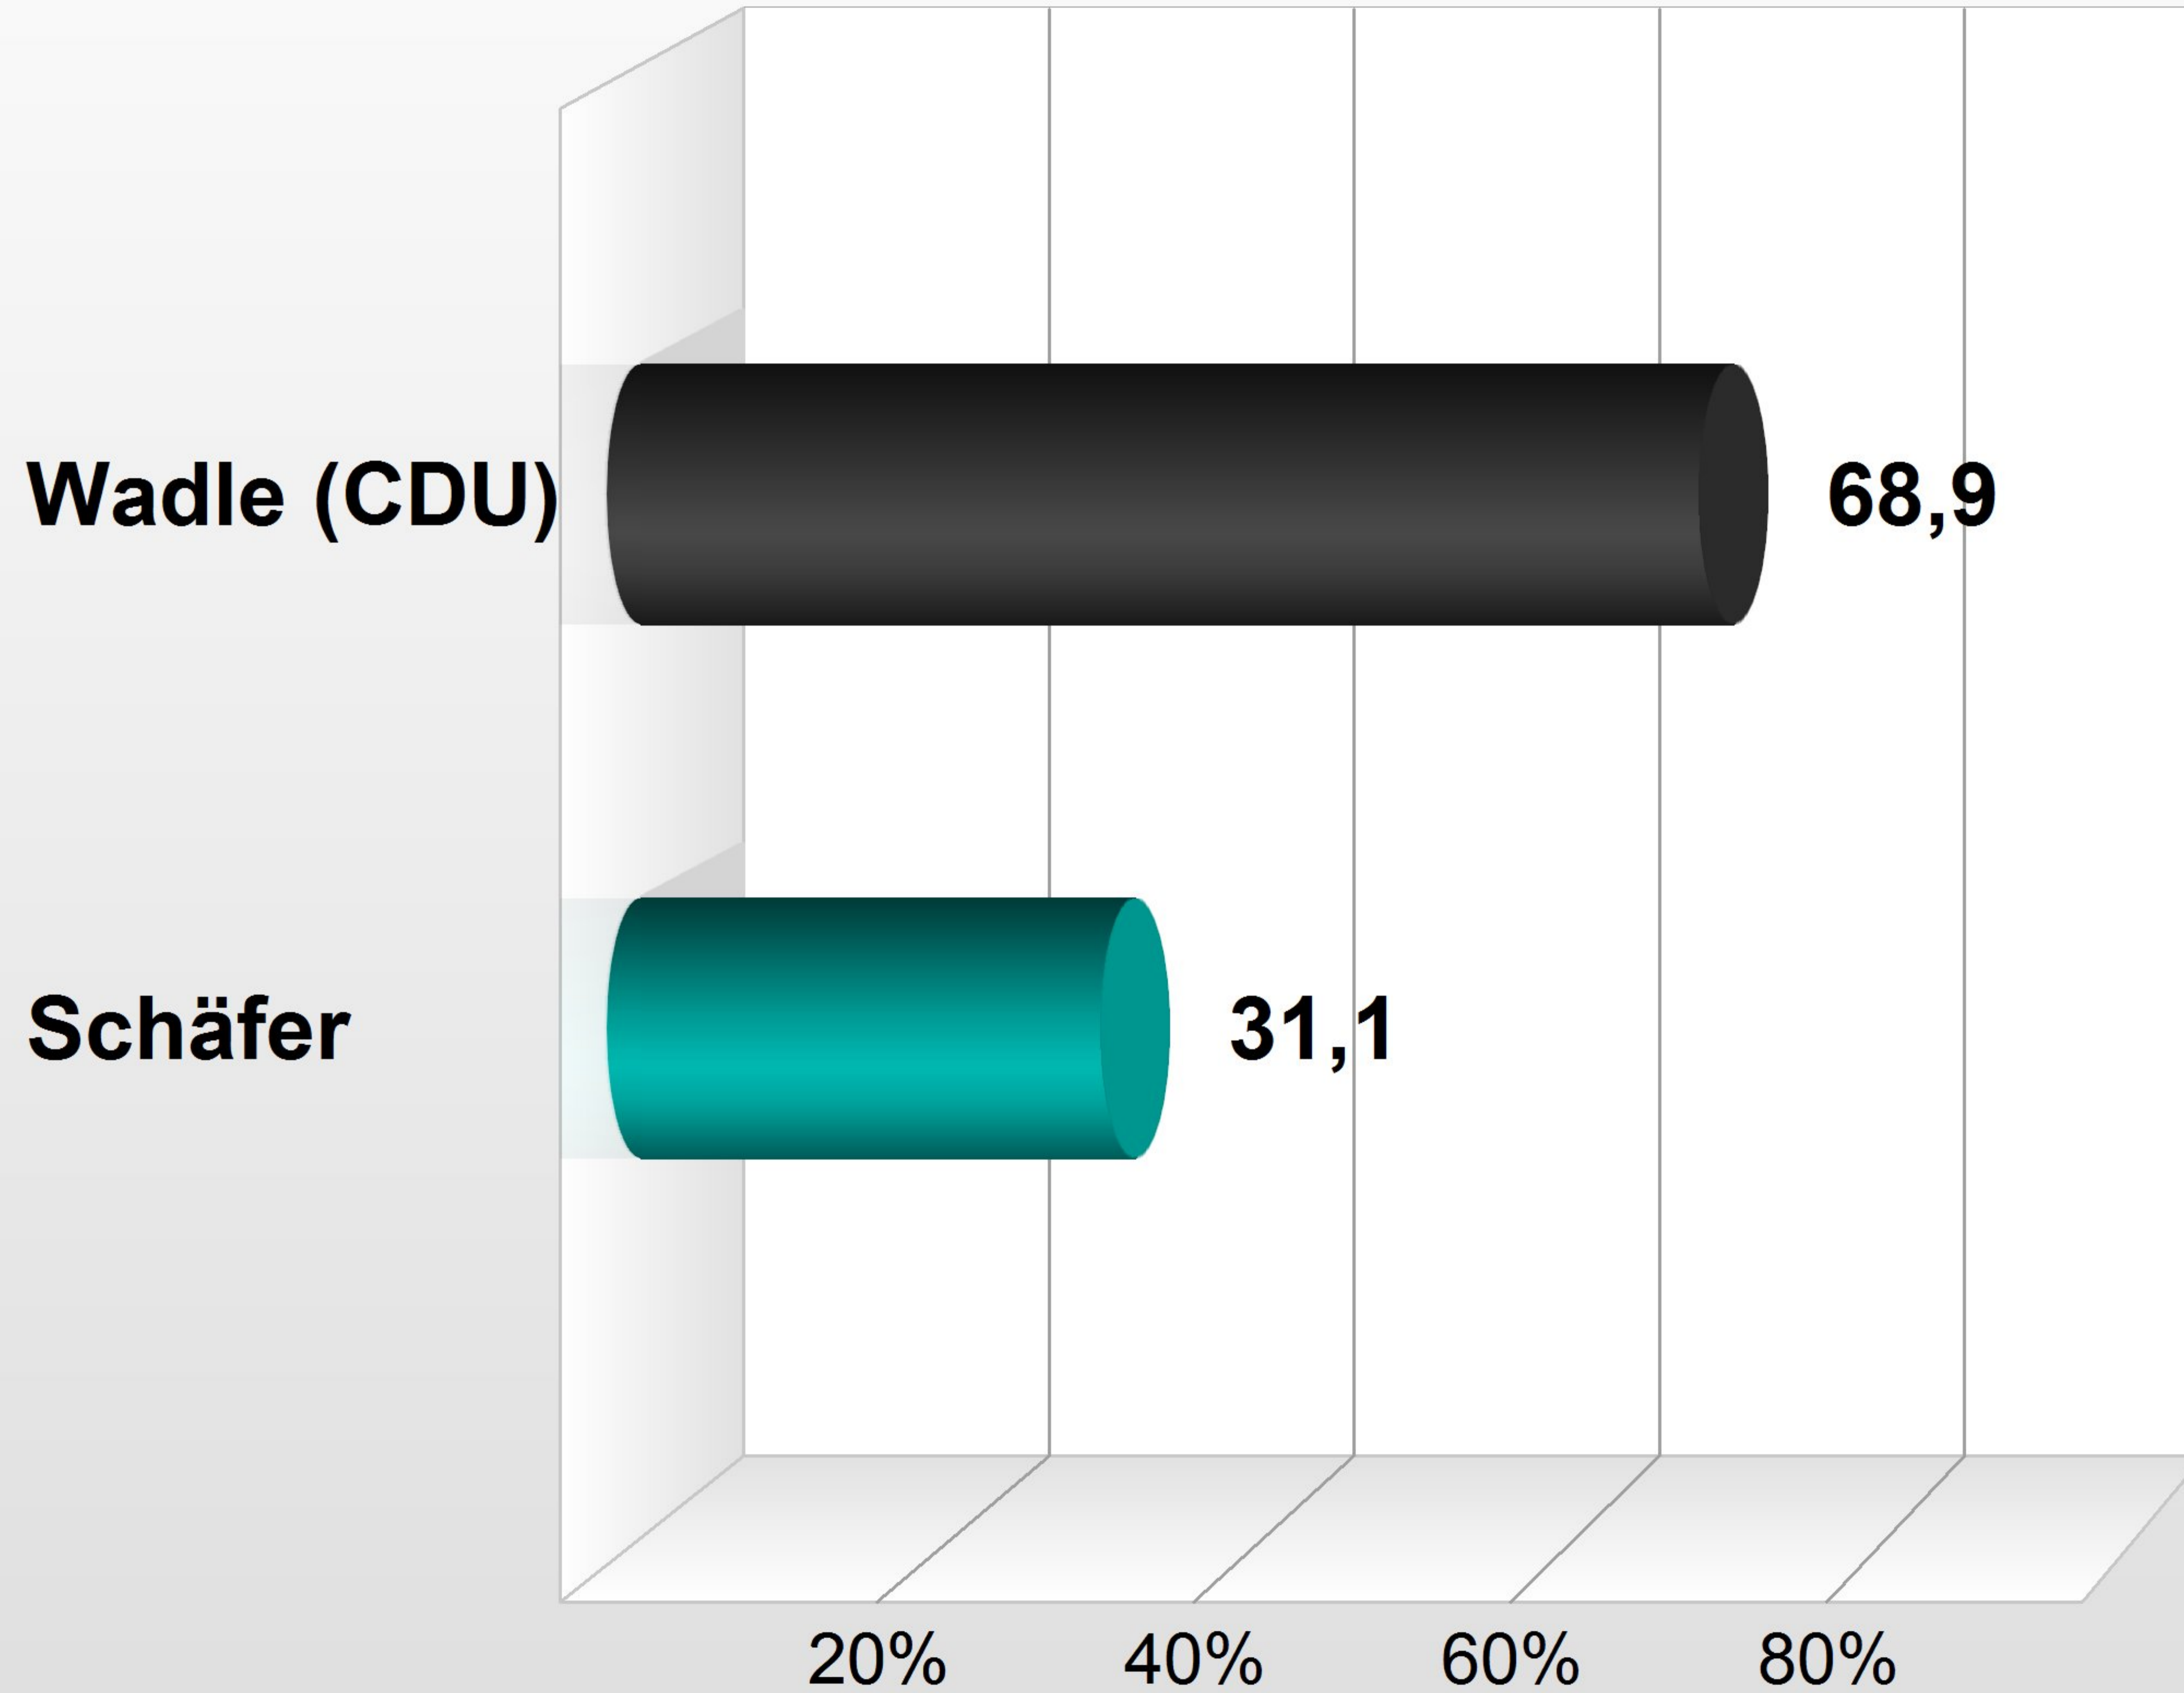

Ortsbürgermeister Clausen 2019

Endergebnis

Stimmenanteile in Prozent (%)

Wahlb. insges.	1.189
Wahlb. ohne Sperrv.	539
Wahlb. mit Sperrv.	650
Wähler/-innen	911
dav. mit Wahlschein	611
Ungült. Stimmen	40
Gültige Stimmen	871
Wahlbeteiligung	76,6%

	Stimmen	Anteil
Wadle (CDU)	600	68,9%
Schäfer	271	31,1%