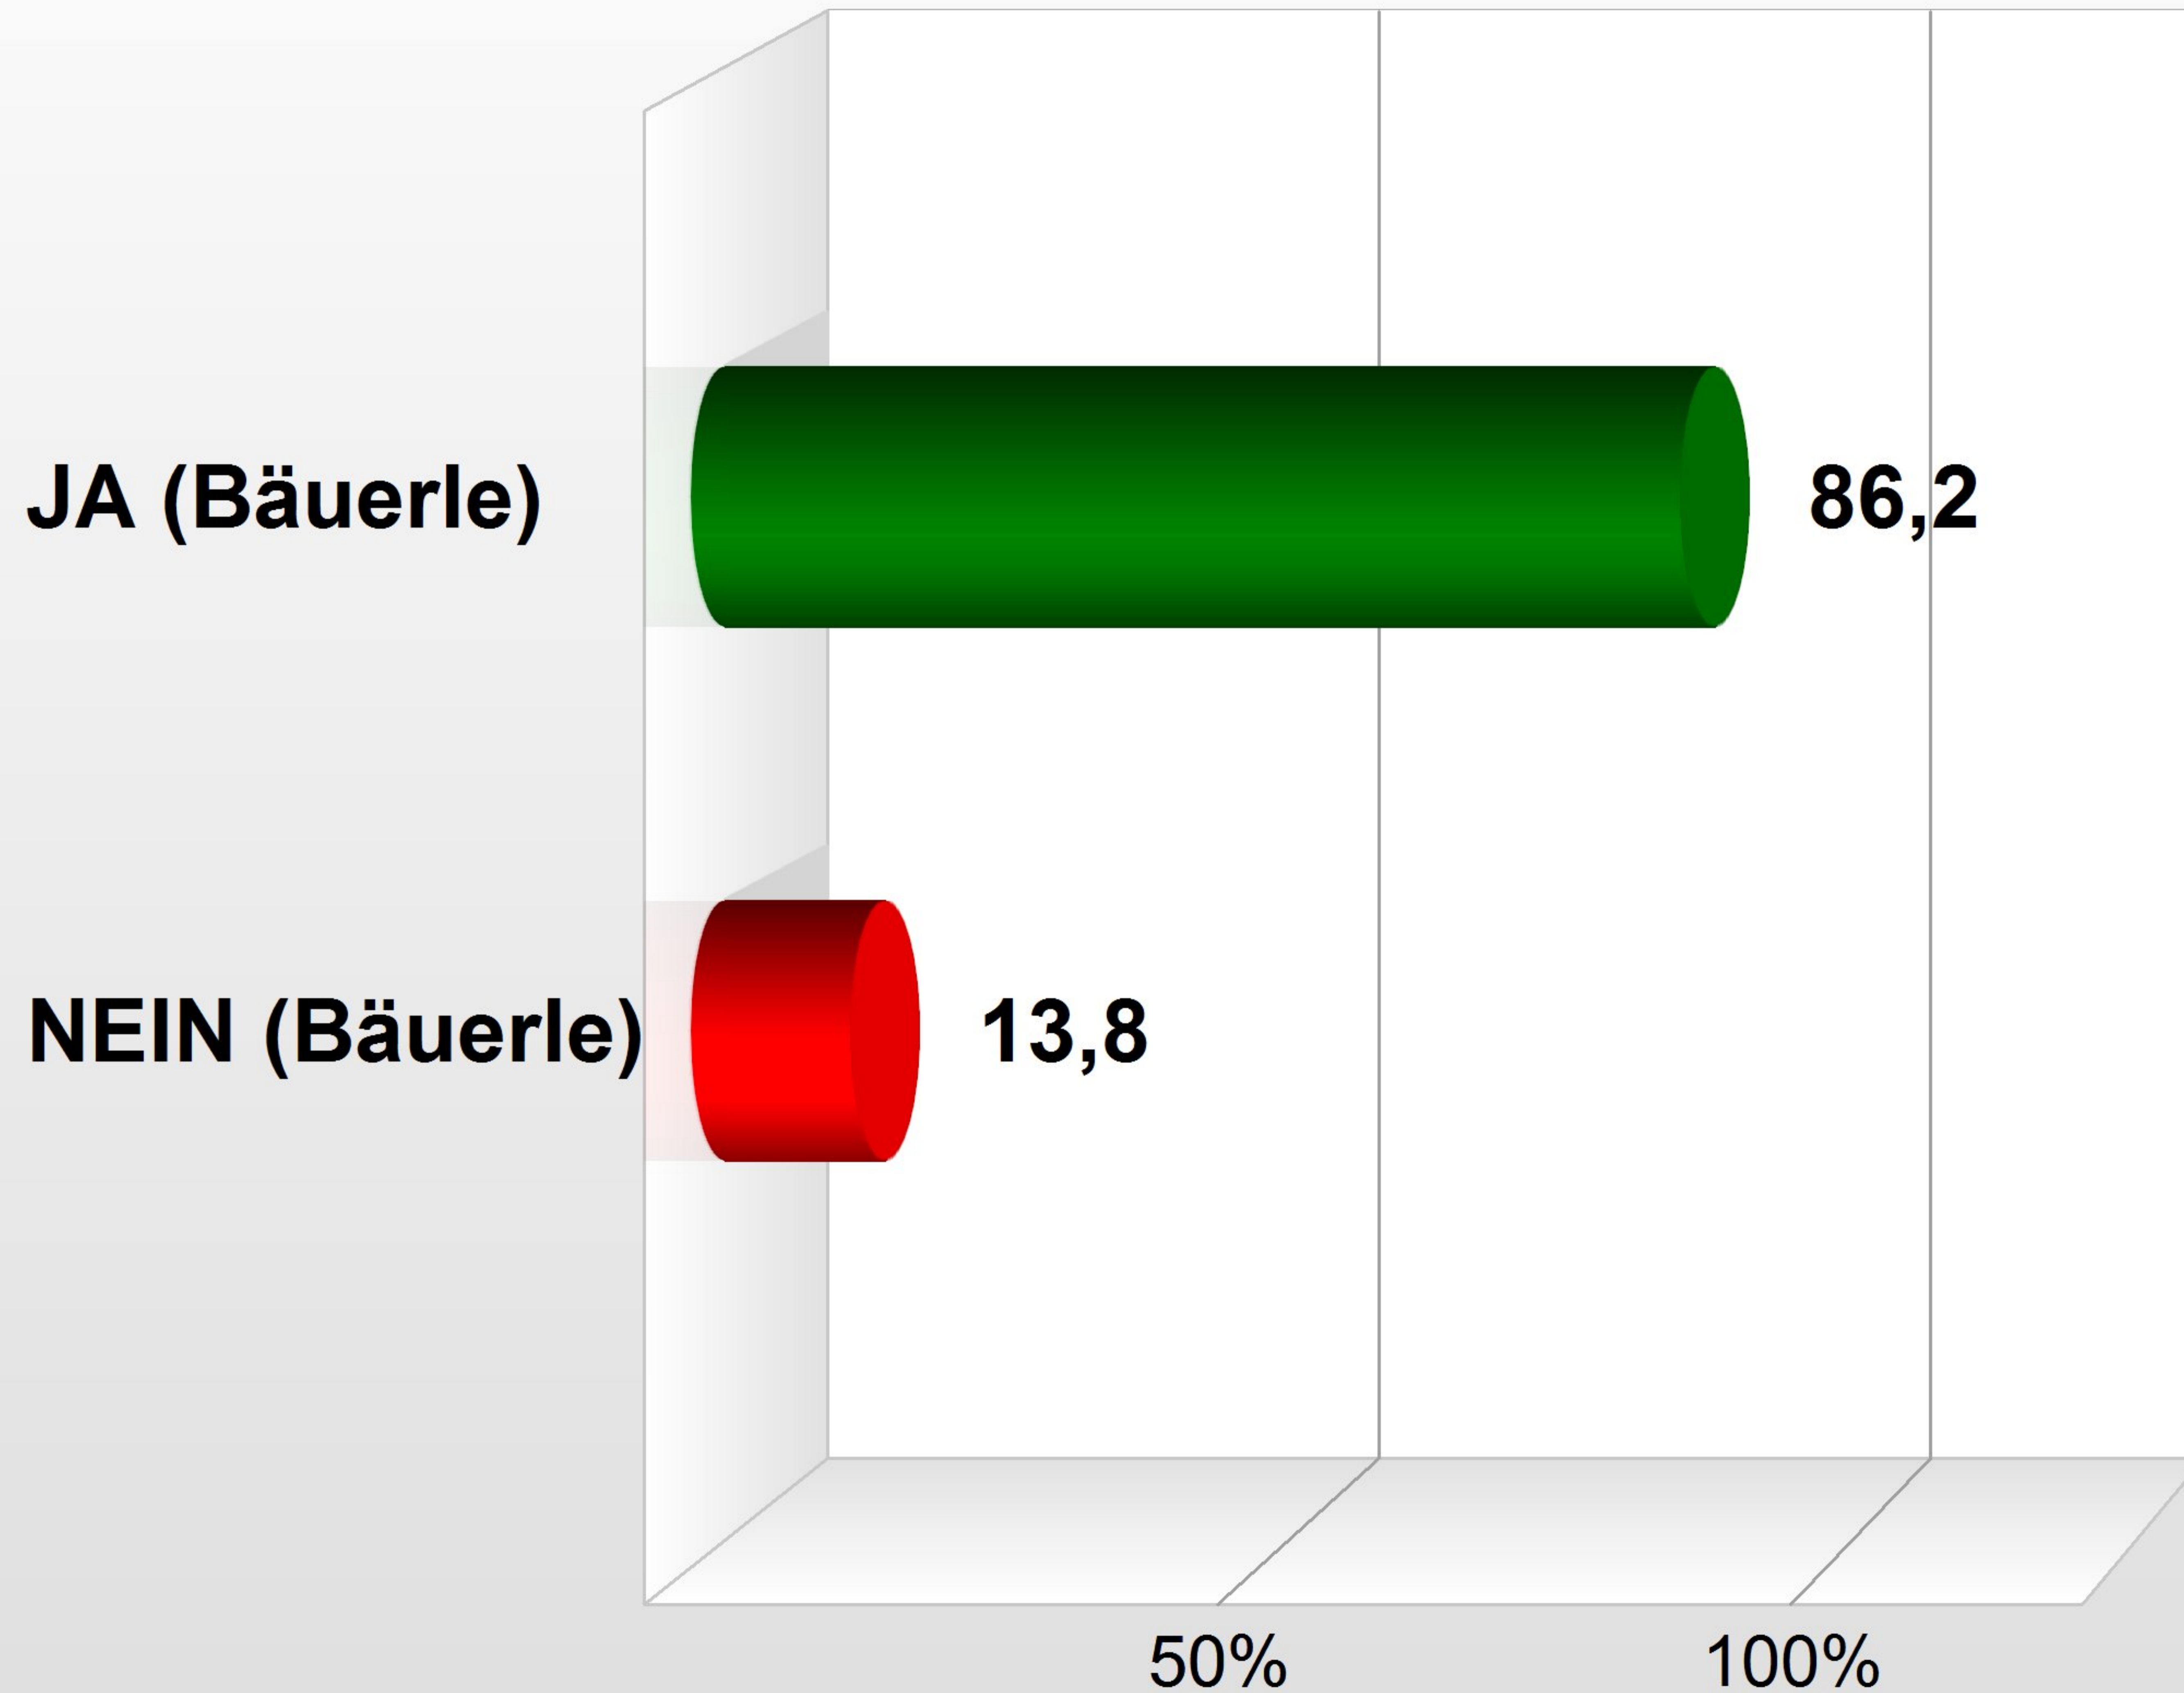

# Ortsbürgermeister Münchweiler 2019

## Endergebnis

Stimmenanteile in Prozent (%)

Wahlb. insges. . . . .	2.383
Wahlb. ohne Sperrv. . . . .	1.362
Wahlb. mit Sperrv. . . . .	1.021
Wähler/-innen . . . . .	1.646
dav. mit Wahlschein . . . . .	973
Ungült. Stimmen . . . . .	34
Gültige Stimmen . . . . .	1.612
Wahlbeteiligung . . . . .	<b>69,1%</b>
	<i>Stimmen</i> <i>Anteil</i>
JA (Bäuerle) . . . . .	1.390 <b>86,2%</b>
NEIN (Bäuerle) . . . . .	222 <b>13,8%</b>